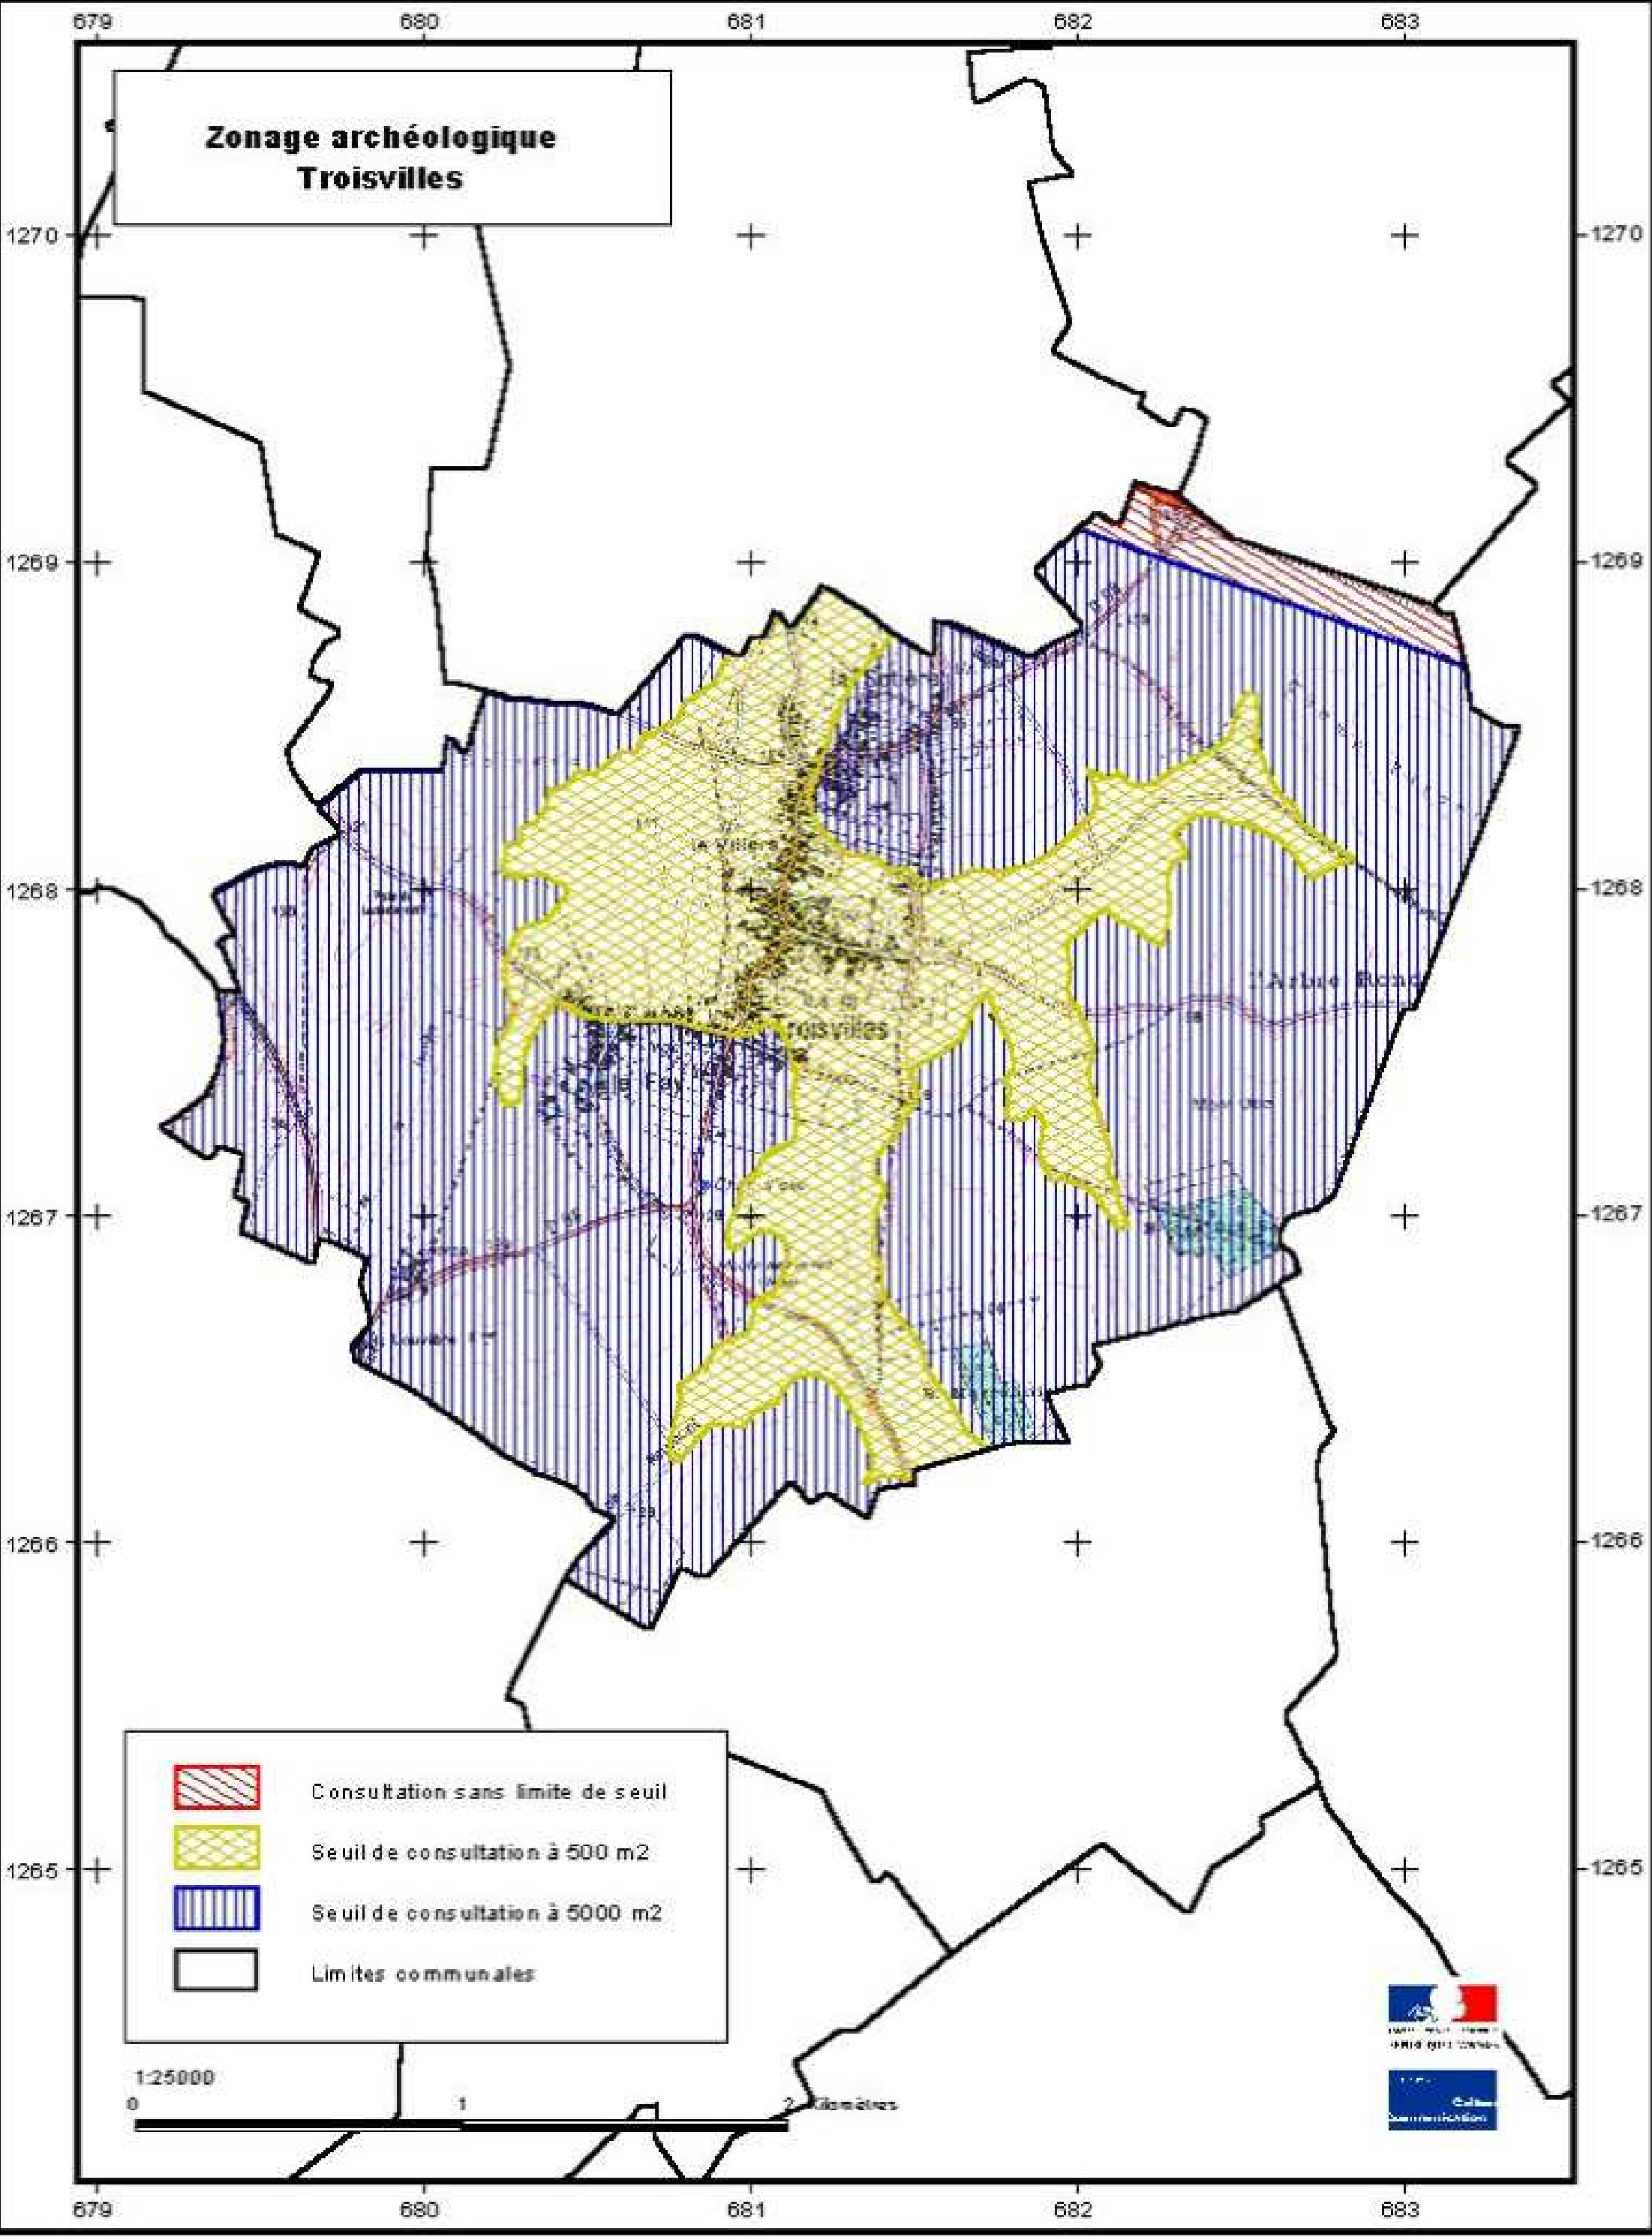

Zonage archéologique Troisvilles

Consultation sans limite de seuil

Seuil de consultation à 500 m2

Seuil de consultation à 5000 m2

Limites communales

1:25000

0 1 2 Kilomètres